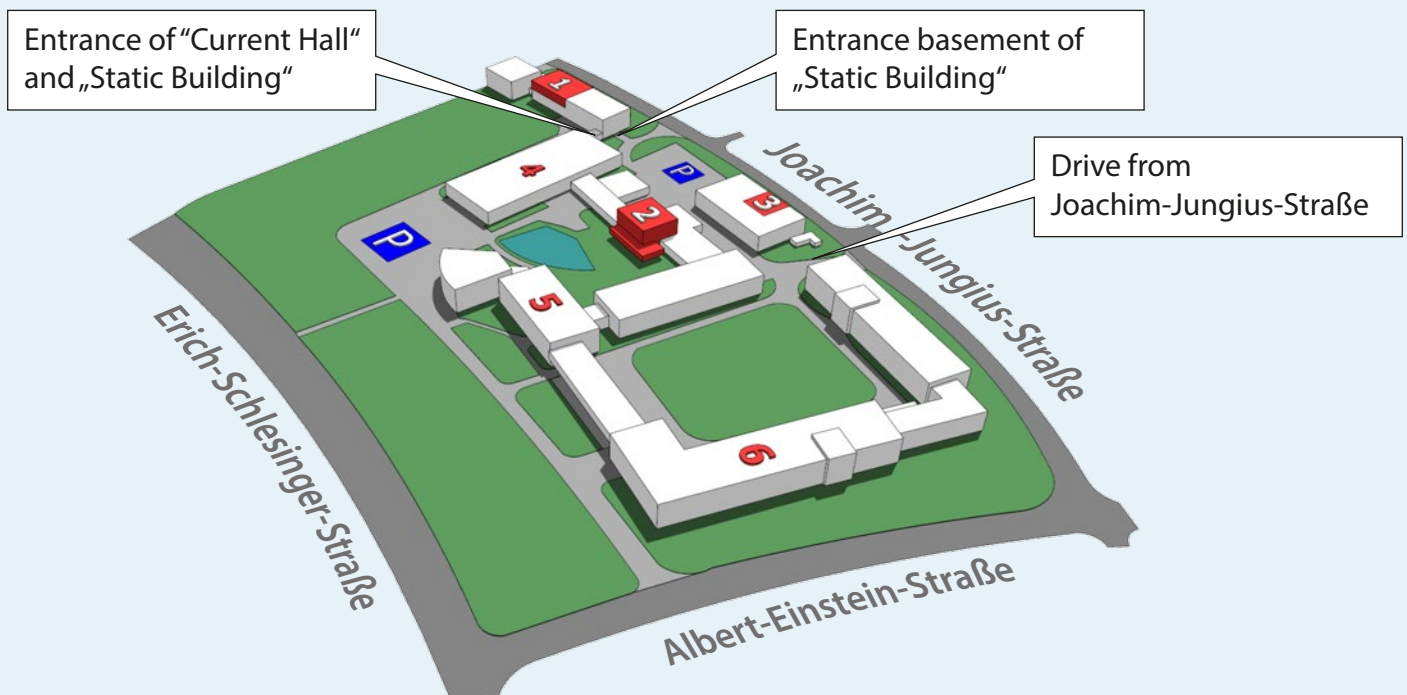

Fakultät für Maschinenbau und Schiffstechnik

LEHRSTUHL FÜR MEERESTECHNIK

D-18059 Rostock · Albert-Einstein-Str. 2

LOCATION

- 1 – House IV (Static Building), Chair of Ocean Engineering
- 2 – Large Wind Tunnel
- 3 – Alfred-Leder-Hall (Laboratory Hall)
- 4 – Current Hall
- 5 – House I, Administration Building
- 6 – House III, Seminar Building